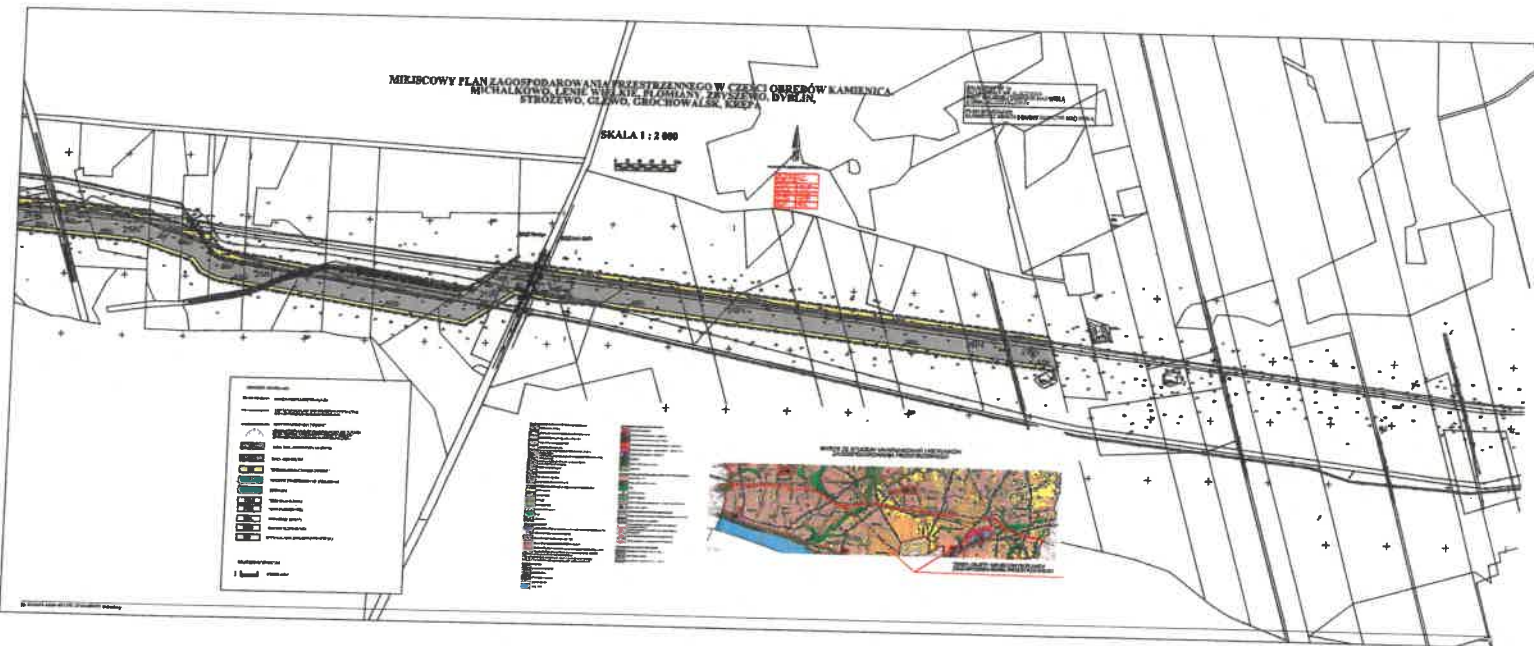

MIEJSCOWY PLAN ZAGOSPODAROWANIA PRZESTRZENNEGO W CZĘŚCI OBRĘBÓW KAMIENICA
MICHALKOWO, LEMIE WIELKIE, BŁAJMANY, ZWOSZENIE, DYBLIN,
STROLEWO, GLEWO, GRUCHOWAŁSK, KIEP

SKALA 1 : 2 000

Legenda	
	droga
	linia energetyczna
	ograniczenie nieruchomości
	stopień zabudowy
	obszar zielony
	obszar wodny
	linia kolejowa
	ogrodzenie
	znak graniczny
	znak graniczny
	znak graniczny

Legenda	
	droga
	linia energetyczna
	ograniczenie nieruchomości
	stopień zabudowy
	obszar zielony
	obszar wodny
	linia kolejowa
	ogrodzenie
	znak graniczny
	znak graniczny
	znak graniczny