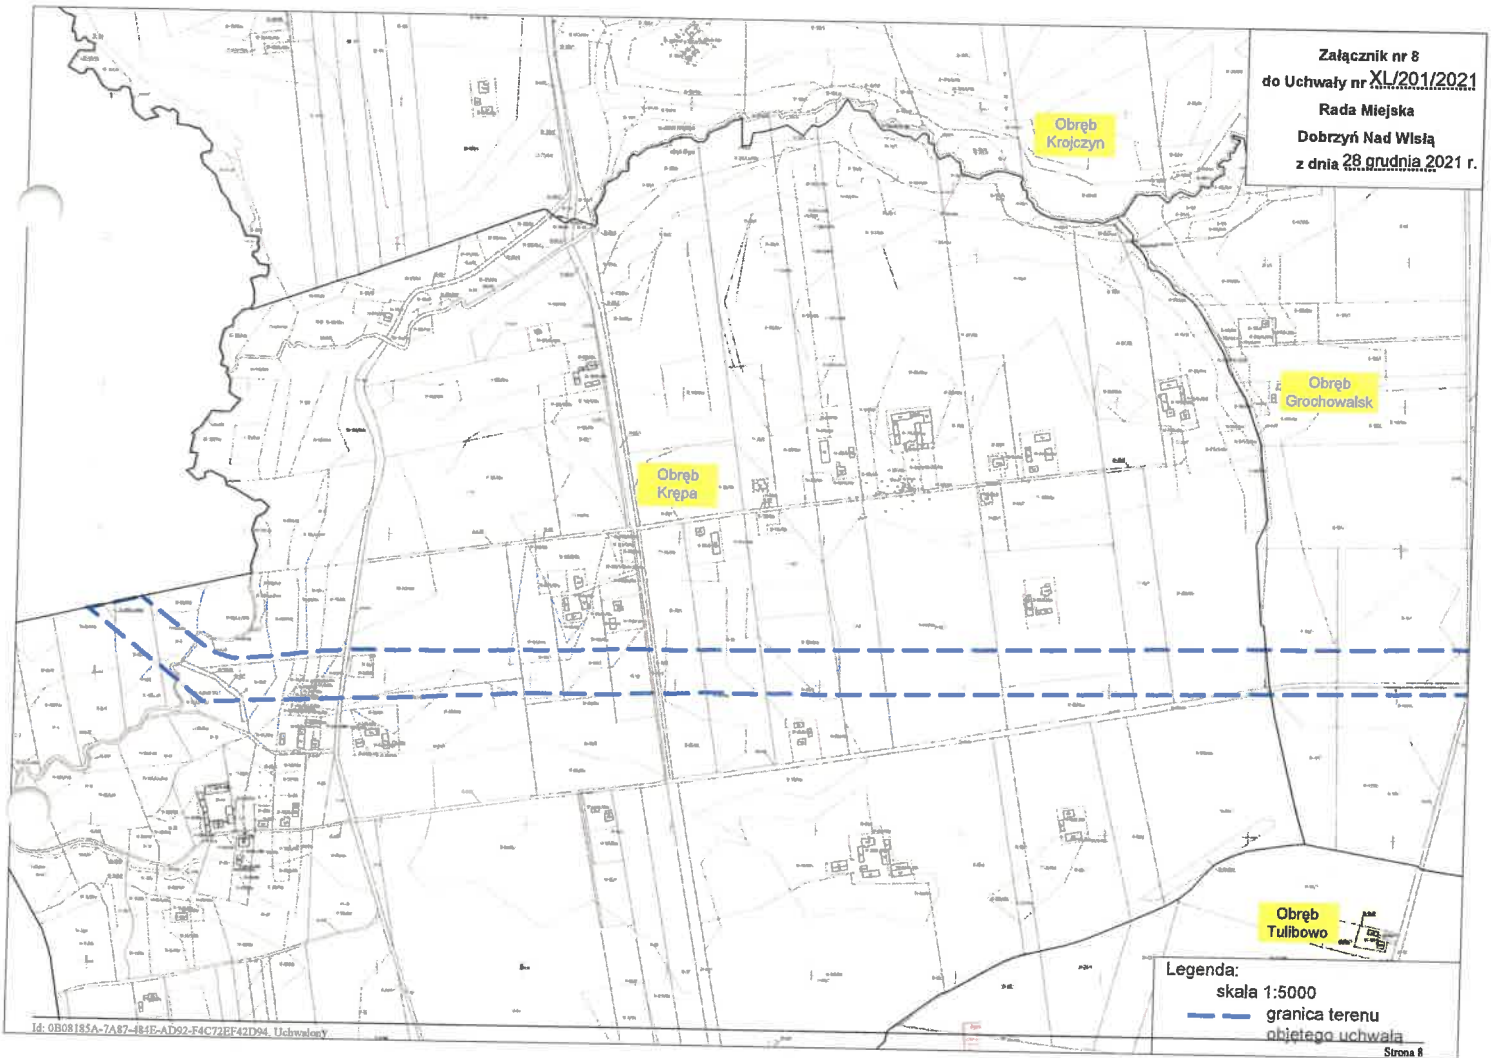

Załącznik nr 8
do Uchwały nr XL/201/2021
Rada Miejska
Dobrzyń Nad Włsią
z dnia 28 grudnia 2021 r.

Legenda:
skala 1:5000
— granica terenu
- - - - - objętego uchwałą

Id: 0B08185A-7A87-8E4E-AD92-F4C72BF42D94. Uchwały