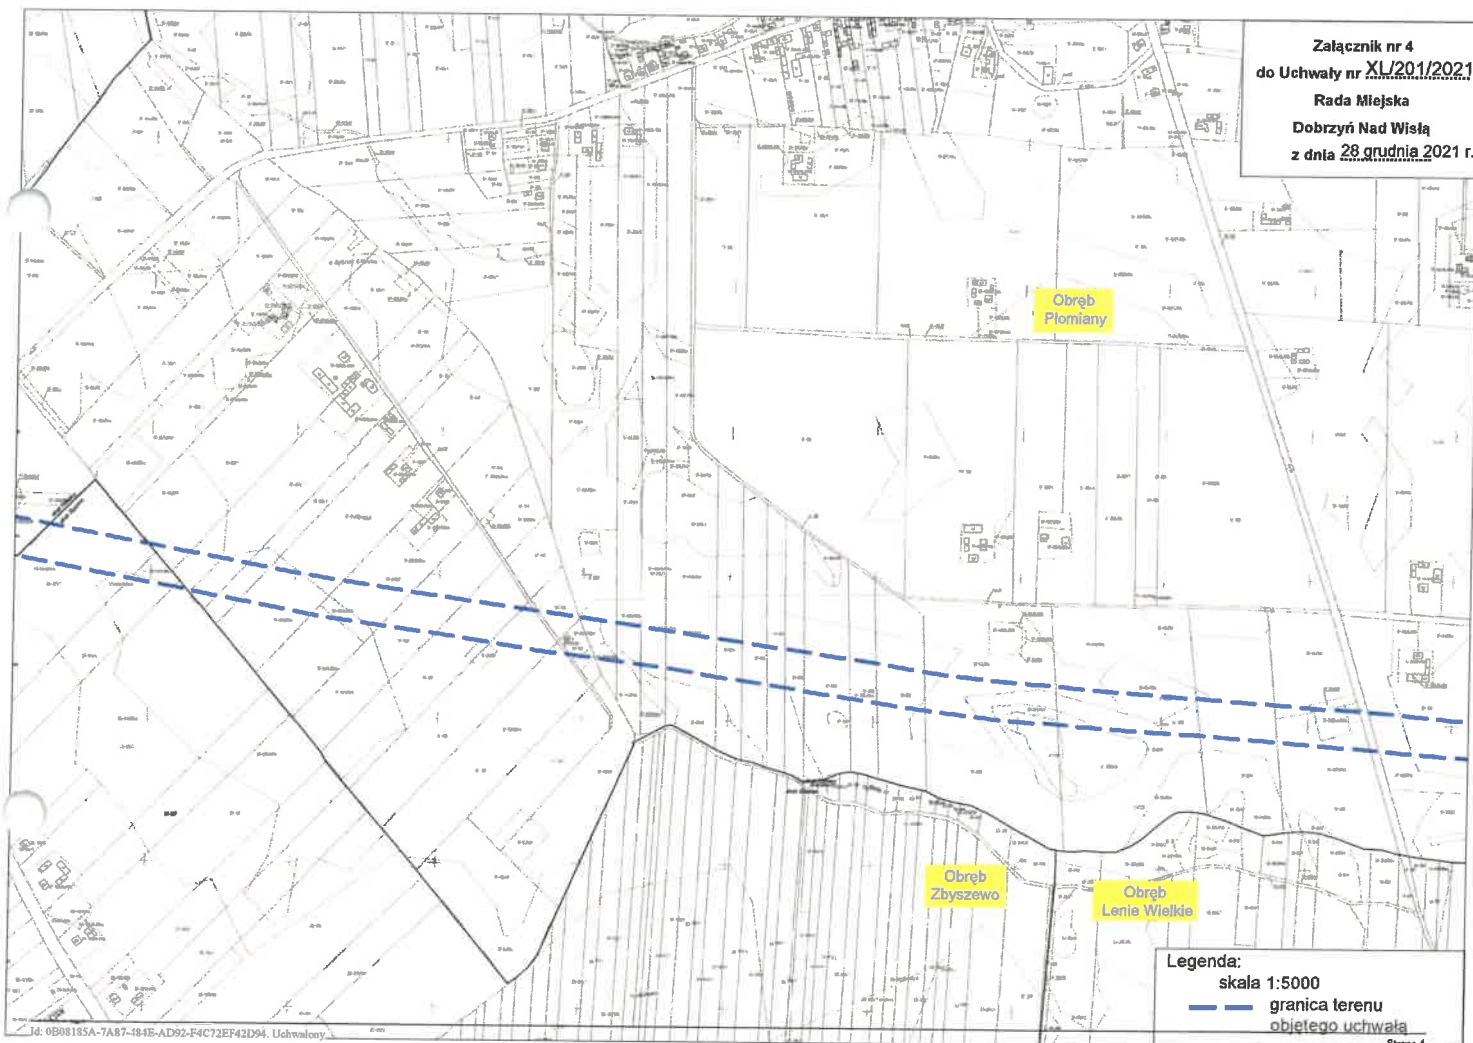

Załącznik nr 4
do Uchwały nr XI/201/2021
Rada Miejska
Dobrzyń nad Wisłą
z dnia 28 grudnia 2021 r.

Legenda:
skala 1:5000
— granica terenu
objętego uchwałą