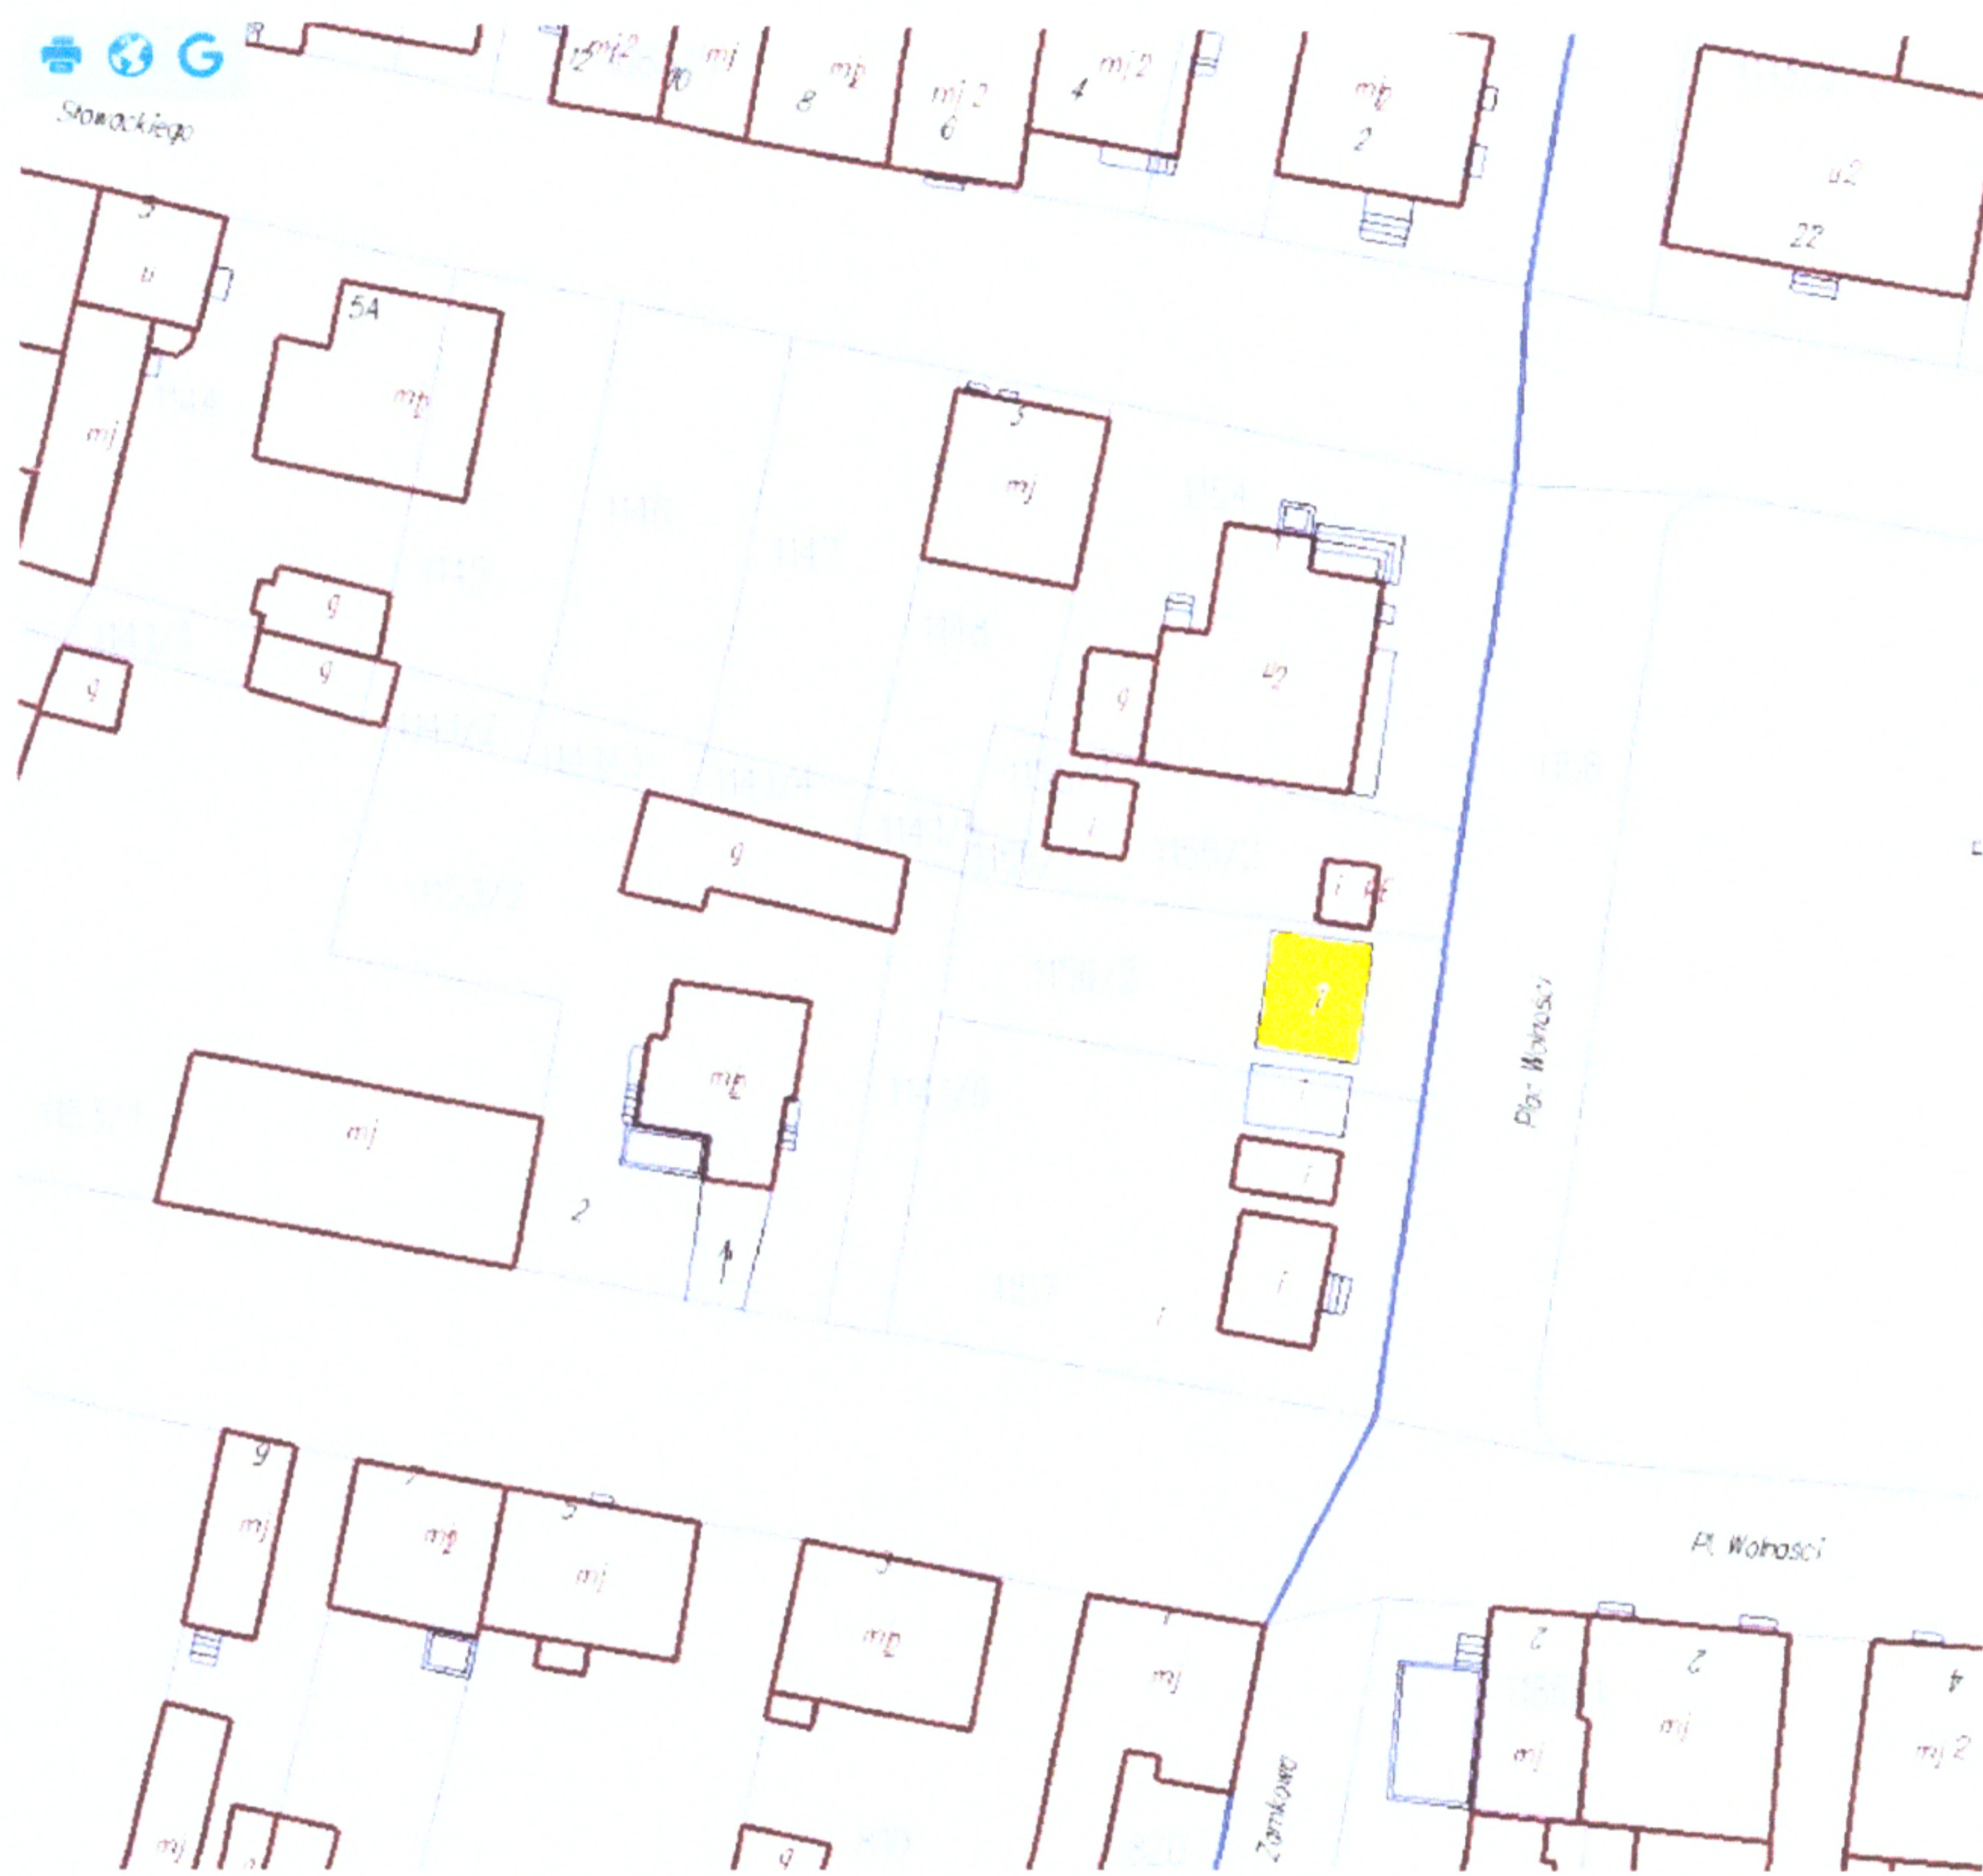

Załącznik do Uchwały Nr
Rady Miejskiej Dobrzyń nad Wisłą
z dnia

Obszar wydzierżawiany oznaczono kolorem żółtym.