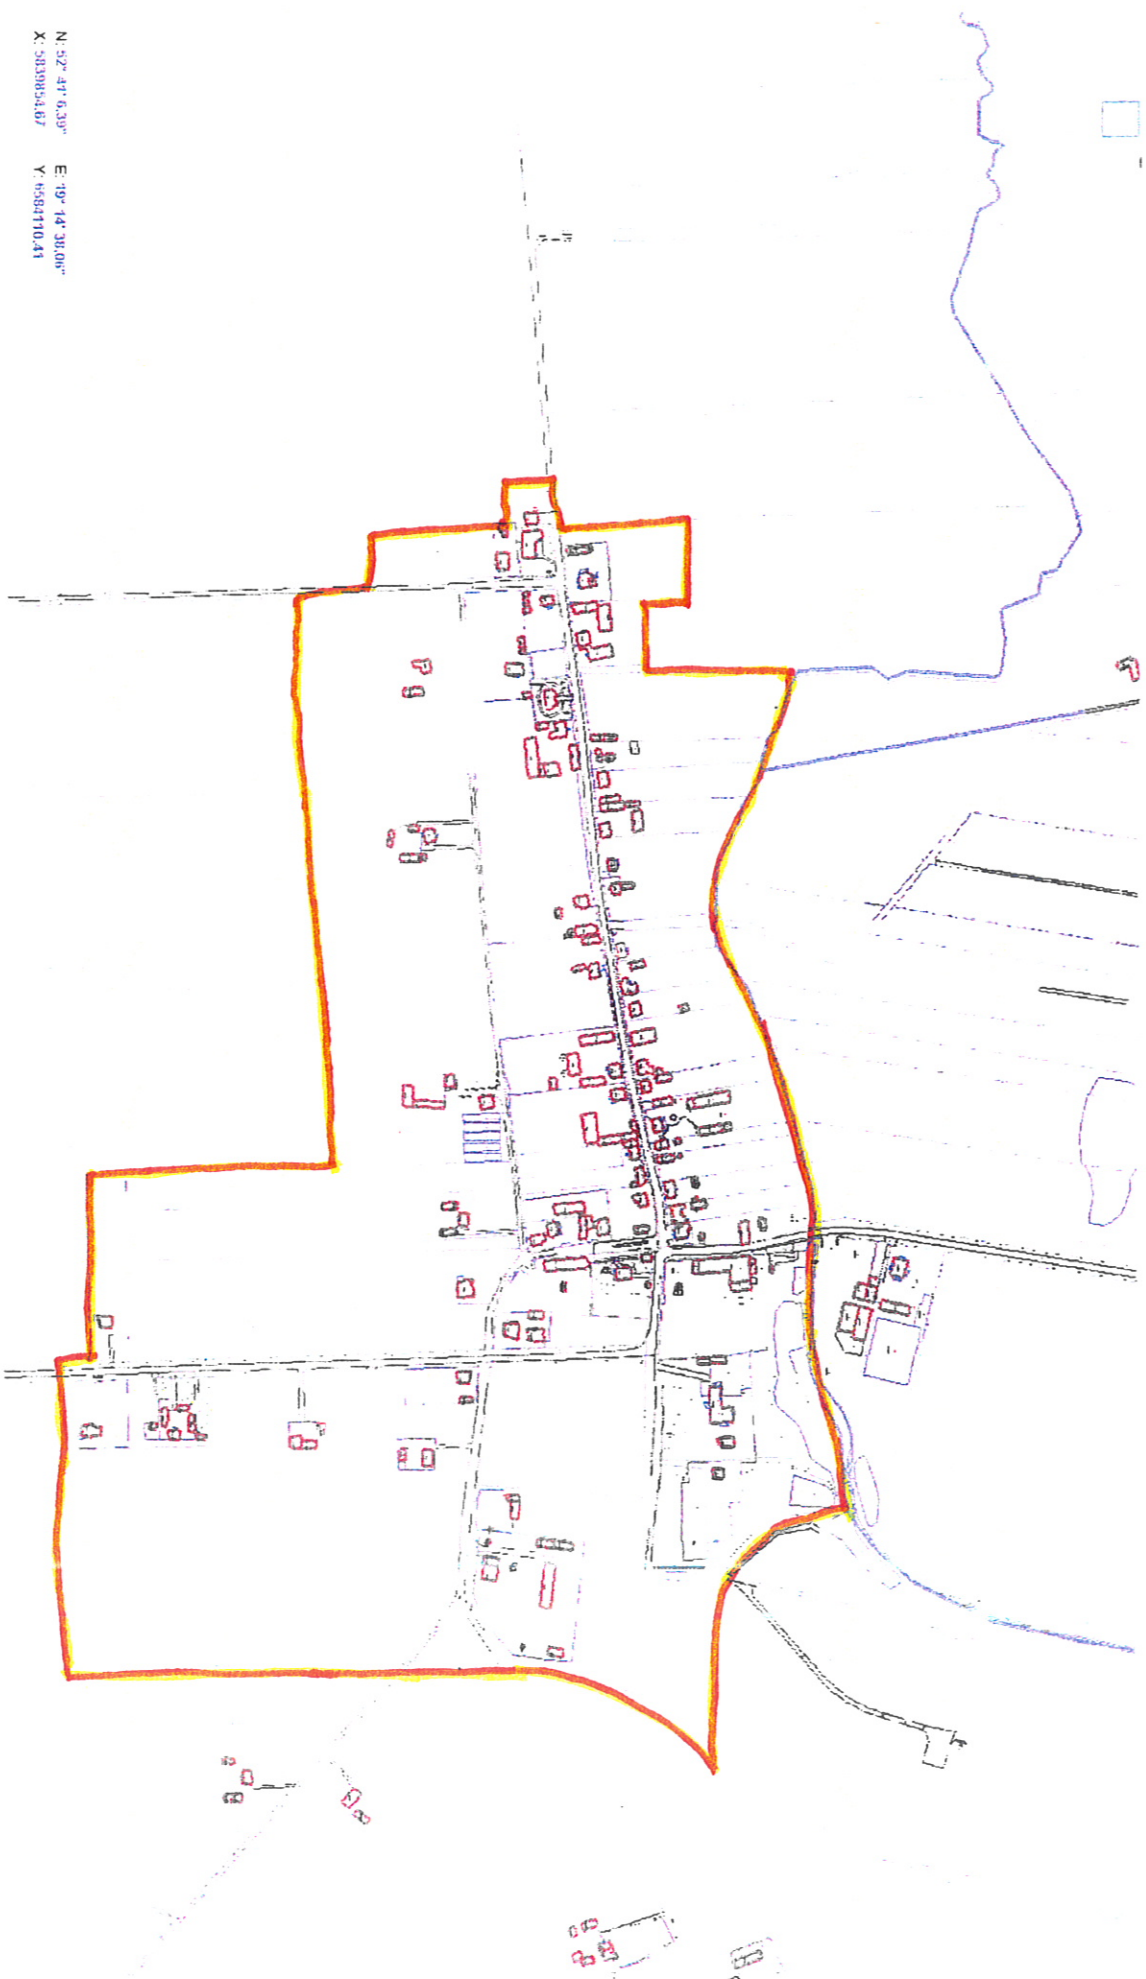

Grochowskie

N: 52° 47' 6.39" E: 19° 14' 38.00"
X: 5039954.07 Y: 6584710.41

Grochowskie ul. Długa ha